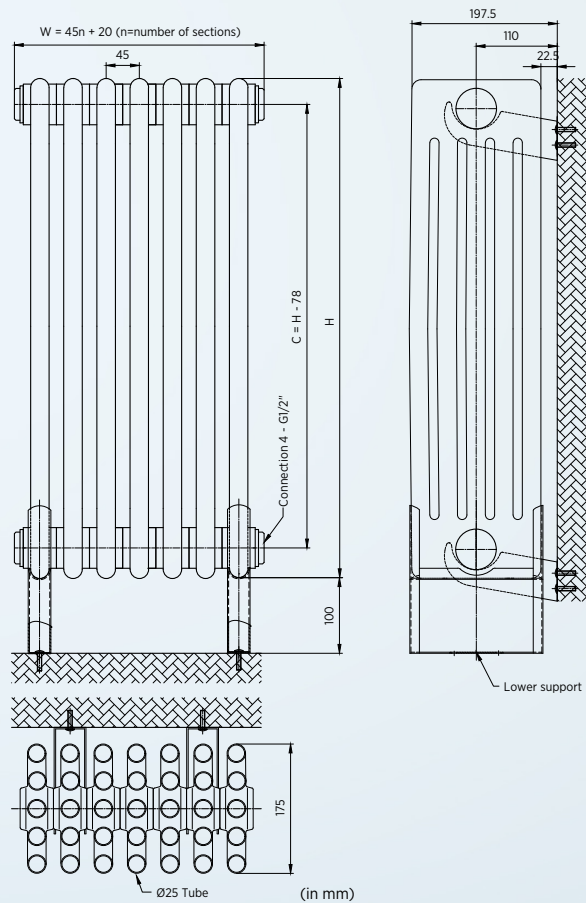

## Price List & Measurements

PRODUCT CODE	HEIGHT (mm)	WIDTH (mm)	SECTION	C/C (mm)	W/C (mm)	W/F (mm)	BTU/DT50	BTU/DT60	COLOR OPTION** (INC VAT)	RRP (INC VAT)
MC48	300	875	19	875	110	197,5	3055	3911	£1.368,81	£1.216,79
MC48	300	1145	25	1145	110	197,5	3891	4980	£1.763,24	£1.601,11
MC48	300	1460	32	1460	110	197,5	4866	6229	£2.463,00	£2.282,92
MC48	300	1595	35	1595	110	197,5	5272	6748	£2.700,18	£2.514,02
MC48	500	425	9	425	110	197,5	2800	3584	£843,34	£704,79
MC48	500	605	13	605	110	197,5	3717	4758	£1.167,01	£1.020,16
MC48	500	740	16	740	110	197,5	4406	5639	£1.406,81	£1.253,82
MC48	500	875	19	875	110	197,5	5095	6521	£1.649,24	£1.490,03
MC48	500	1145	25	1145	110	197,5	6472	8284	£2.131,46	£1.959,89
MC48	500	1595	35	1595	110	197,5	8767	11222	£2.989,78	£2.796,19
MC48	600	425	9	425	110	197,5	3349	4286	£843,34	£704,79
MC48	600	605	13	605	110	197,5	4457	5705	£1.167,01	£1.020,16
MC48	600	740	16	740	110	197,5	5286	6765	£1.406,81	£1.253,82
MC48	600	875	19	875	110	197,5	6111	7822	£1.649,24	£1.490,03
MC48	600	1010	22	1010	110	197,5	6946	8891	£1.890,35	£1.724,96
MC48	600	1145	25	1145	110	197,5	7782	9960	£2.131,46	£1.959,89
MC48	600	1595	35	1595	110	197,5	10544	13496	£2.989,78	£2.796,19
MC48	750	470	10	470	110	197,5	4525	5792	£2.030,56	£1.861,57
MC48	750	605	13	605	110	197,5	5565	7123	£2.141,95	£1.970,10
MC48	750	740	16	740	110	197,5	6605	8455	£2.332,61	£2.155,88
MC48	750	875	19	875	110	197,5	7635	9773	£3.276,75	£3.075,81