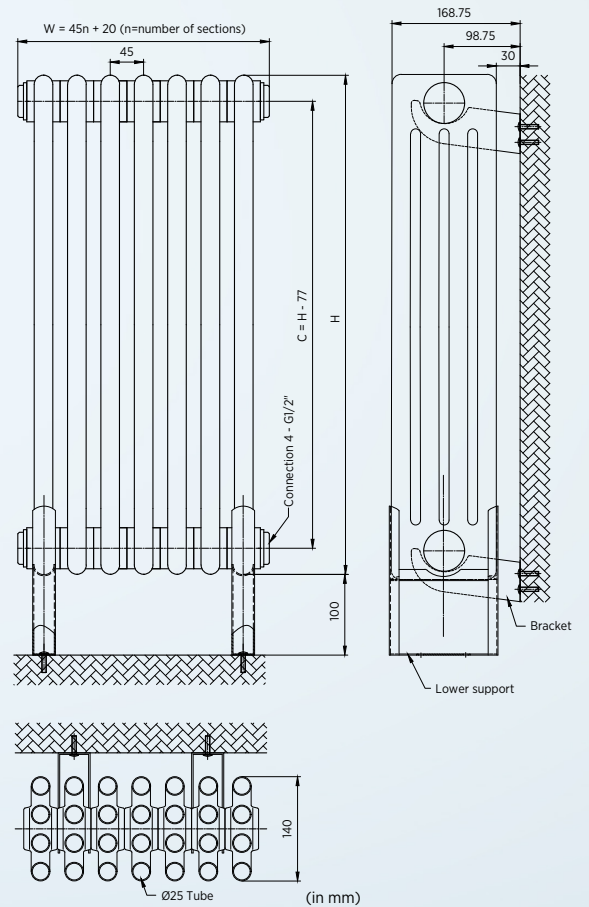

Technical Drawings