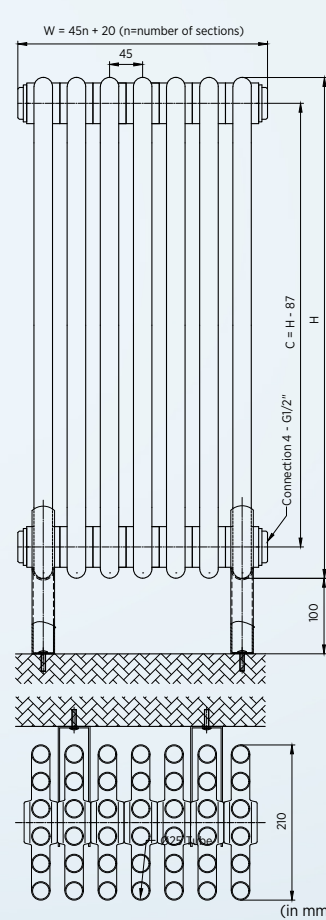

Technical Drawings