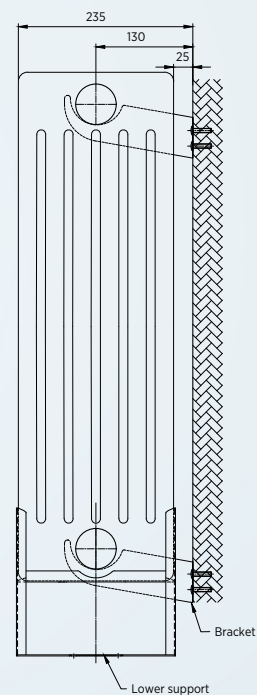

Technical Drawings