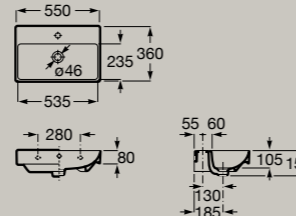

*Optional*

Compact semi-pedestal

- A337782000** Gloss White **£146.24**
- A337782620** Matt White **£175.48**

Compact wall-hung basin  
550 x 360 mm

- A327683000** Gloss White **£185.28**
- A327683620** Matt White **£222.34**
- A327683S00** Supraglaze **£215.28**