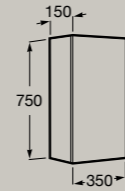

Soft Close    Reversible    Push to open

Adjustable shelves

Delta top unit with door  
50 x 350 mm  
**A857637...**    **£403.20**

Soft Close    Reversible    Push to open