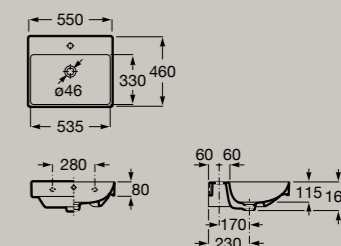

*Optional*

Semi-pedestal

- A337782000** Gloss White **£146.24**
- A337782620** Matt White **£175.48**

Wall-hung basin  
550 x 460 mm

- A327685000** Gloss White **£214.32**
- A327685620** Matt White **£257.18**
- A327685S00** Supraglaze **£244.32**