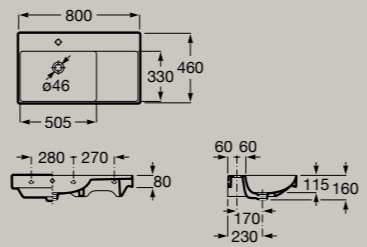

Right hand wall-hung basin  
800 x 460 mm

- A327688000** Gloss White **£297.72**
- A327688620** Matt White **£357.26**
- A327688S00** Supraglaze **£327.72**

Left hand wall-hung basin  
800 x 460 mm

- A327689000** Gloss White **£297.72**
- A327689620** Matt White **£357.26**
- A327689S00** Supraglaze **£327.72**