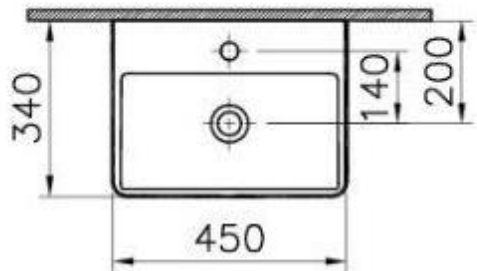

£350

VITRA T4 LAVABO 70cm 4452B003-0001

£180

Countertop use
Tezgahüstü kullanım
Aufsatzwaschtisch

VITRA T4 LAVABO 45cm

£150

AXOR
bouroullec
1994200 BASIN
EX-DISPLAY
RRP £1500

£300