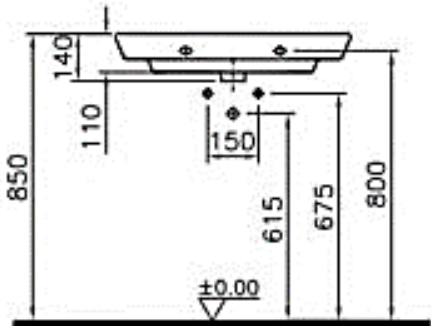

£350

VITRA T4 LAVABO 70cm 4452B003-0001

£180

Countertop use
Tezgahüstü kullanım
Aufsatzwaschtisch

VITRA T4 LAVABO 45cm

£150

AXOR
bouroullec
1994200 BASIN
EX-DISPLAY
RRP £1500

£300