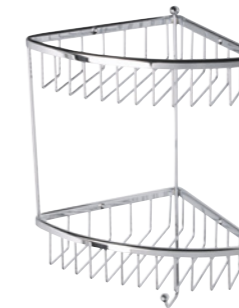

**Double bottle basket**  
290(w) x 290(h) x 125mm(d)  
DB80.02      £135.90

**Double corner basket**  
205(w) x 290(h) x 205mm(d)  
DB50.02      £162.80

Accessory collection  
MADISON

**Large corner basket**  
250(w) x 50(h) x 180mm(d)  
WB40.02 £63.80