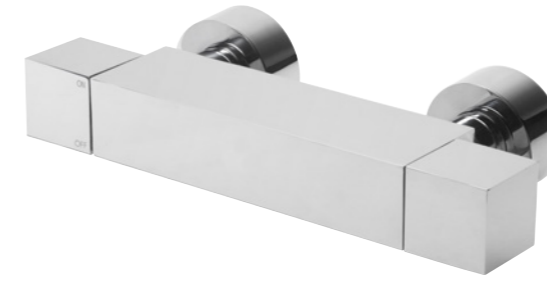

Factor bottom outlet bar valve - single function
265(w) x 40 x 106mm(d)
Minimum pressure 0.1bar

SV1308	Chrome	£324.60