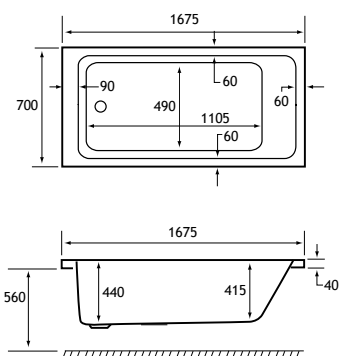

## 1675 x 700 SE

1675 x 700 x 440mm

226 Litres

DESCRIPTION	CODE	£ EX VAT	£ INC VAT
1675 x 700 SE Portland - 5mm	42.0252	284.00	340.80
1675 x 700 SE Portland - Beauforté	42.1252	521.00	625.20
PANELS			
1675 x 560 Front Panel	42.5014	114.00	136.80
700 x 560 End Panel	42.5024	69.00	82.80
1675 x 560 Front Panel - Beauforté	42.6014	192.00	230.40
700 x 560 End Panel - Beauforté	42.6024	114.00	136.80
1810 x 810 L Shape Flat Panel - Beauforté	42.6035	367.00	440.40