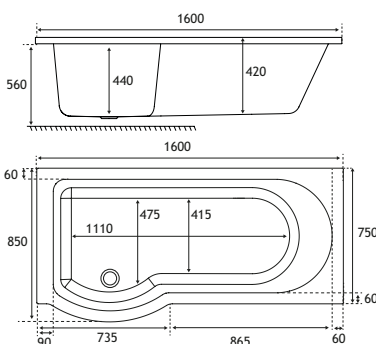

## 1600 x 850 LH

**1600 x 850 x 750 x 440mm**

**239 Litres**

DESCRIPTION	CODE	£ EX VAT	£ INC VAT
1600 x 850 LH Portland - 5mm	42.0233	475.00	570.00
1600 x 850 LH Portland - Beauforté	42.1233	785.00	942.00