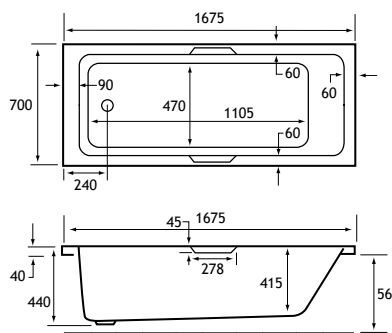

NEW 1675 x 700 SE TG Grips Sold Separately - Page 25

1675 x 700 x 440mm		226 Litres	
DESCRIPTION	CODE	£ EX VAT	£ INC VAT
1675 x 700 TG Portland - 5mm	42.0029	289.00	346.80
1675 x 700 TG Portland - Beauforté	42.1029	528.00	633.60
PANELS			
1675 x 560 Front Panel	42.5014	114.00	136.80
700 x 560 End Panel	42.5024	69.00	82.80
1675 x 560 Front Panel - Beauforté	42.6014	192.00	230.40
700 x 560 End Panel - Beauforté	42.6024	114.00	136.80
1810 x 810 L Shape Flat Panel - Beauforté	42.6035	367.00	440.40

- SHOWER
- GRIPS
- 440 DEPTH
- HEAD REST
- ULTRA STRONG