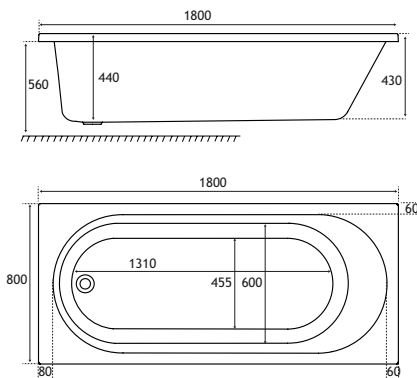

1800 x 800 SE