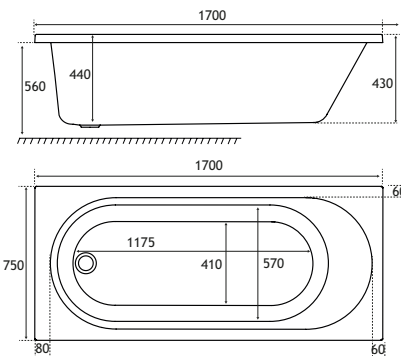

## 1700 x 750 SE

1700 x 750 x 440mm

233 Litres

DESCRIPTION	CODE	£ EX VAT	£ INC VAT
1700 x 750 SE Straight Edge - 5mm	42.0152	379.00	454.80
1700 x 750 SE Straight Edge - Beauforté	42.1152	654.00	784.80