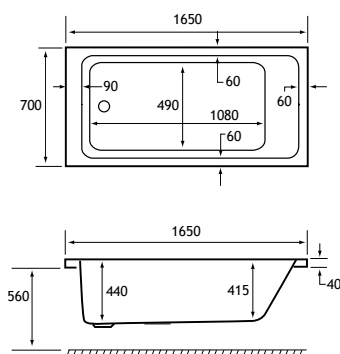

1650 x 700 SE

1650 x 700 x 440mm

220 Litres

DESCRIPTION	CODE	£ EX VAT	£ INC VAT
1650 x 700 SE Portland - 5mm	42.0251	284.00	340.80
1650 x 700 SE Portland - Beauforté	42.1251	521.00	625.20
PANELS			
1650 x 560 Front Panel	42.5015	114.00	136.80
700 x 560 End Panel	42.5024	69.00	82.80
1650 x 560 Front Panel - Beauforté	42.6015	192.00	230.40
700 x 560 End Panel - Beauforté	42.6024	114.00	136.80
1810 x 810 L Shape Flat Panel - Beauforté	42.6035	367.00	440.40

SHOWER

HEAD REST

440 DEPTH

ULTRA STRONG

NEW