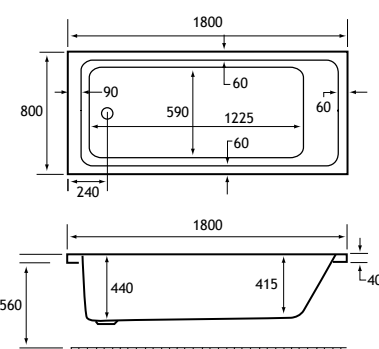

## 1800 x 800 SE

NEW MATT WHITE

1800 x 800 x 440mm

283 Litres

DESCRIPTION	CODE	£ EX VAT	£ INC VAT
1800 x 800 SE Portland - 5mm	42.0011	418.00	501.60
1800 x 800 SE Portland - Beauforté	42.1011	718.00	861.60
1800 x 800 SE Portland Matt White - 5mm	42.0502	615.00	738.00