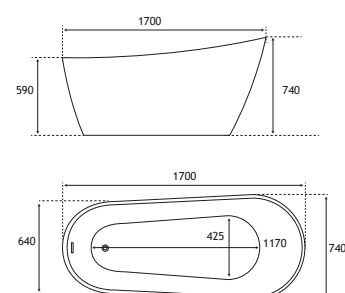

590 DEPTH

HEAD REST

BEAUFORT