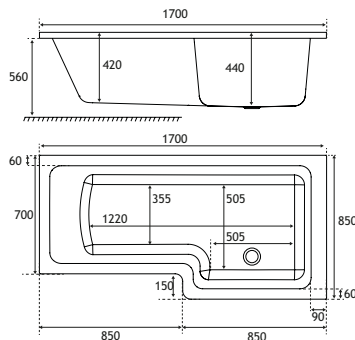

1700 x 850 RH