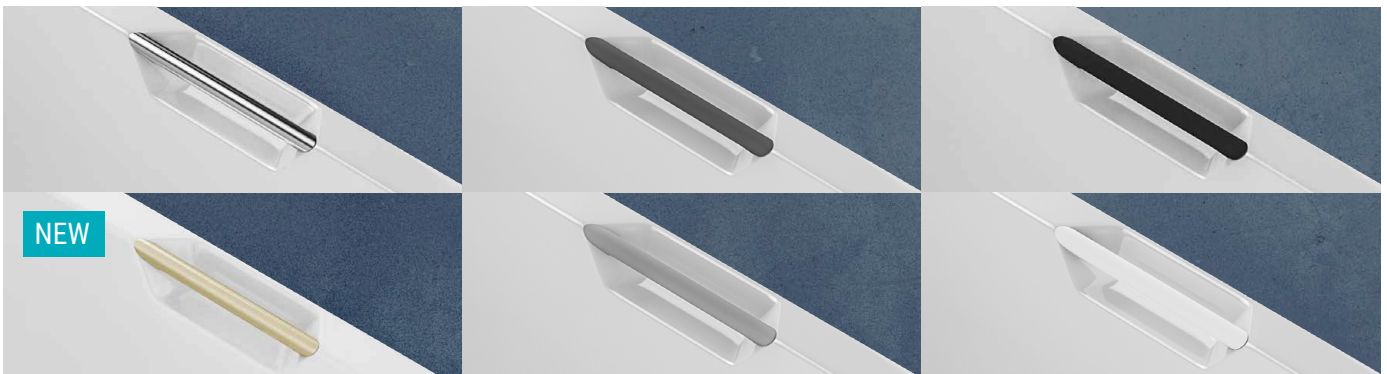

Twin Grips (Pair)

DESCRIPTION	CODE	£ EX VAT	£ INC VAT	DESCRIPTION	CODE	£ EX VAT	£ INC VAT
Chrome Grips (pair)	42.0001	39.00	46.80	Matt Black Grips (pair)	42.0004	51.00	61.20
Matt White Grips (pair)	42.0002	51.00	61.20	NEW! Brushed Brass Grips (pair)	42.0007	66.00	79.20
Matt Grey Grips (pair)	42.0003	51.00	61.20	Matt Anthracite Grips (pair)	42.0006	51.00	61.20