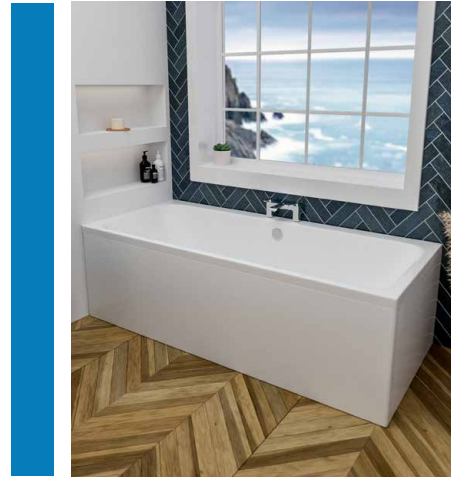

# The Model Range

1675mm

**PORTLAND SE - TWIN GRIP** P23  
1675x700mm

**ROCKALL - SE** P52  
1675x700mm

**ROCKALL - SE - TWIN GRIP** P56  
1675x700mm

**MALIN - SE** P59  
1675x700mm

**MALIN - DE** P63  
1675x700/mm