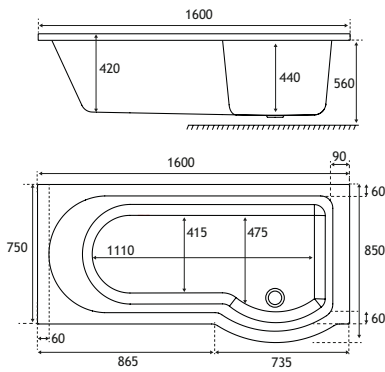

Portland P-SHAPE

1600 x 850 RH