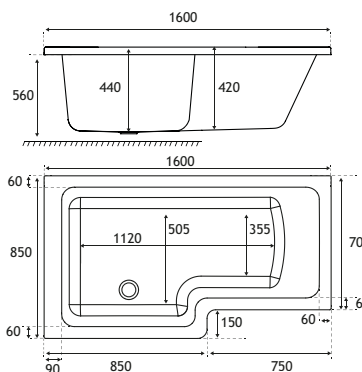

## 1600 x 850 LH

1600 x 850 x 700 x 440mm

249 Litres

DESCRIPTION	CODE	£ EX VAT	£ INC VAT
1600 x 850 LH Portland - 5mm	42.0231	475.00	570.00
1600 x 850 LH Portland - Beauforté	42.1231	785.00	942.00