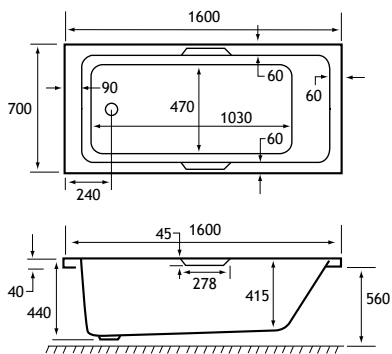

1600 x 700 SE TG Grips Sold Separately - Page 25

1600 x 700 x 440mm		209 Litres	
DESCRIPTION	CODE	£ EX VAT	£ INC VAT
1600 x 700 TG Portland - 5mm	42.0027	289.00	346.80
1600 x 700 TG Portland - Beauforté	42.1027	528.00	633.60
PANELS			
1600 x 560 Front Panel	42.5016	114.00	136.80
700 x 560 End Panel	42.5024	69.00	82.80
1600 x 560 Front Panel - Beauforté	42.6016	192.00	230.40
700 x 560 End Panel - Beauforté	42.6024	114.00	136.80
1810 x 810 L Shape Flat Panel - Beauforté	42.6035	367.00	440.40

- SHOWER
- GRIPS
- 440 DEPTH
- HEAD REST
- ULTRA STRONG