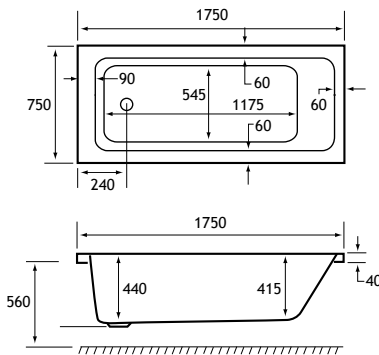

## 1750 x 750 SE

1750 x 750 x 440mm

258 Litres

DESCRIPTION	CODE	£ EX VAT	£ INC VAT
1750 x 750 SE Portland - 5mm	42.0020	480.00	576.00
1750 x 750 SE Portland - Beauforté	42.1020	795.00	954.00