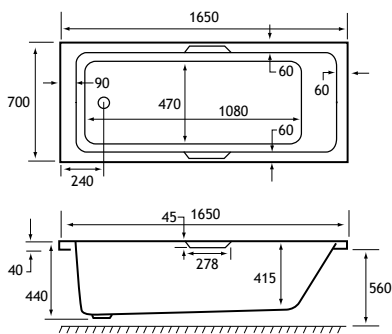

1650 x 700 SE TG Grips Sold Separately - Page 25

1650 x 700 x 440mm		224 Litres	
DESCRIPTION	CODE	£ EX VAT	£ INC VAT
1650 x 700 TG Portland - 5mm	42.0026	289.00	346.80
1650 x 700 TG Portland - Beauforté	42.1026	528.00	633.60
PANELS			
1650 x 560 Front Panel	42.5015	114.00	136.80
700 x 560 End Panel	42.5024	69.00	82.80
1650 x 560 Front Panel - Beauforté	42.6015	192.00	230.40
700 x 560 End Panel - Beauforté	42.6024	114.00	136.80
1810 x 810 L Shape Flat Panel - Beauforté	42.6035	367.00	440.40

- SHOWER
- GRIPS
- 440 DEPTH
- HEAD REST
- ULTRA STRONG