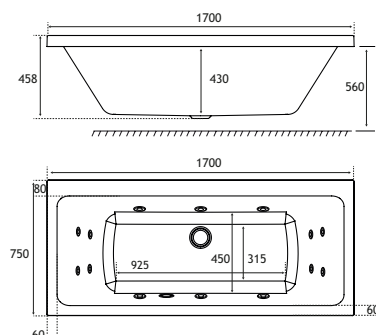

1700 x 750 DE 14 Jet

DESCRIPTION	CODE	£ EX VAT	£ INC VAT
1700 x 750 x 440mm		231 Litres	
1700 x 750 Portland DE 14 Jet Whirlpool - Beauforté	42.2016	1990.00	2388.00
PANELS			
1700 x 560 Front Panel	42.5013	114.00	136.80
750 x 560 End Panel	42.5023	69.00	82.80
1700 x 560 Front Panel - Beauforté	42.6013	192.00	230.40
750 x 560 End Panel - Beauforté	42.6023	114.00	136.80
1810 x 810 L Shape Flat Panel - Beauforté	42.6035	367.00	440.40
1700 Adjustable Front Panel - Beauforté	42.6033	277.00	332.40