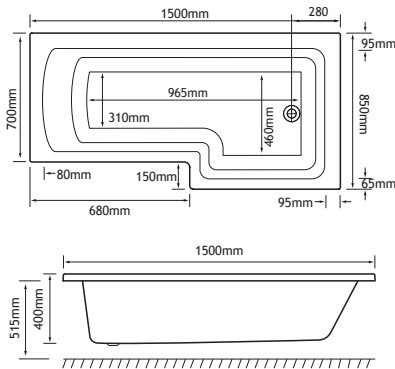

L-SHAPE Shannon

1500 x 850 RH