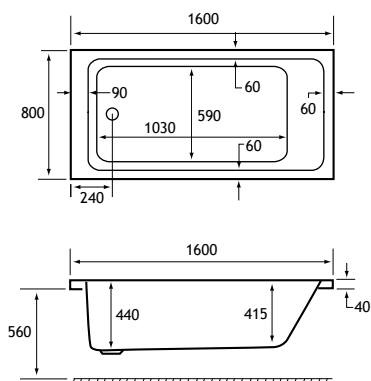

## 1600 x 800 SE

1600 x 800 x 440mm

241 Litres

DESCRIPTION	CODE	£ EX VAT	£ INC VAT
1600 x 800 SE Portland - 5mm	42.0017	387.00	464.40
1600 x 800 SE Portland - Beauforté	42.1017	671.00	805.20
PANELS			
1600 x 560 SE Front Panel - 5mm	42.5016	114.00	136.80
800 x 560 SE End Panel	42.5022	69.00	82.80
1600 x 560 Front Panel - Beauforté	42.6016	192.00	230.40
800 x 560 End Panel - Beauforté	42.6022	124.00	148.80
1810 x 810 L Shape Flat Panel - Beauforté	42.6035	367.00	440.40