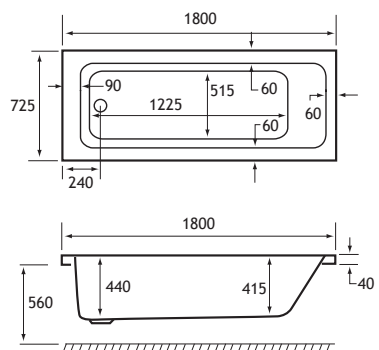

1800 x 725 SE

1800 x 725 x 440mm

250 Litres

DESCRIPTION	CODE	£ EX VAT	£ INC VAT
1800 x 725 SE Portland - 5mm	42.0012	378.00	453.60
1800 x 725 SE Portland - Beauforté	42.1012	658.00	789.60

PANELS

1800 x 560 Front Panel	42.5012	127.00	152.40
750x560 End Panel*	42.5023	69.00	82.80
1800 x 560 Front Panel - Beauforté	42.6012	203.00	243.60
750 x 560 End Panel - Beauforté*	42.6023	114.00	136.80
1800 Adjustable Front Panel - Beauforté	42.6032	288.00	345.60
1810 x 810 L Shape Flat Panel - Beauforté	42.6035	367.00	440.40

SHOWER

HEAD REST

440 DEPTH

ULTRA STRONG

* Panel requires cutting down